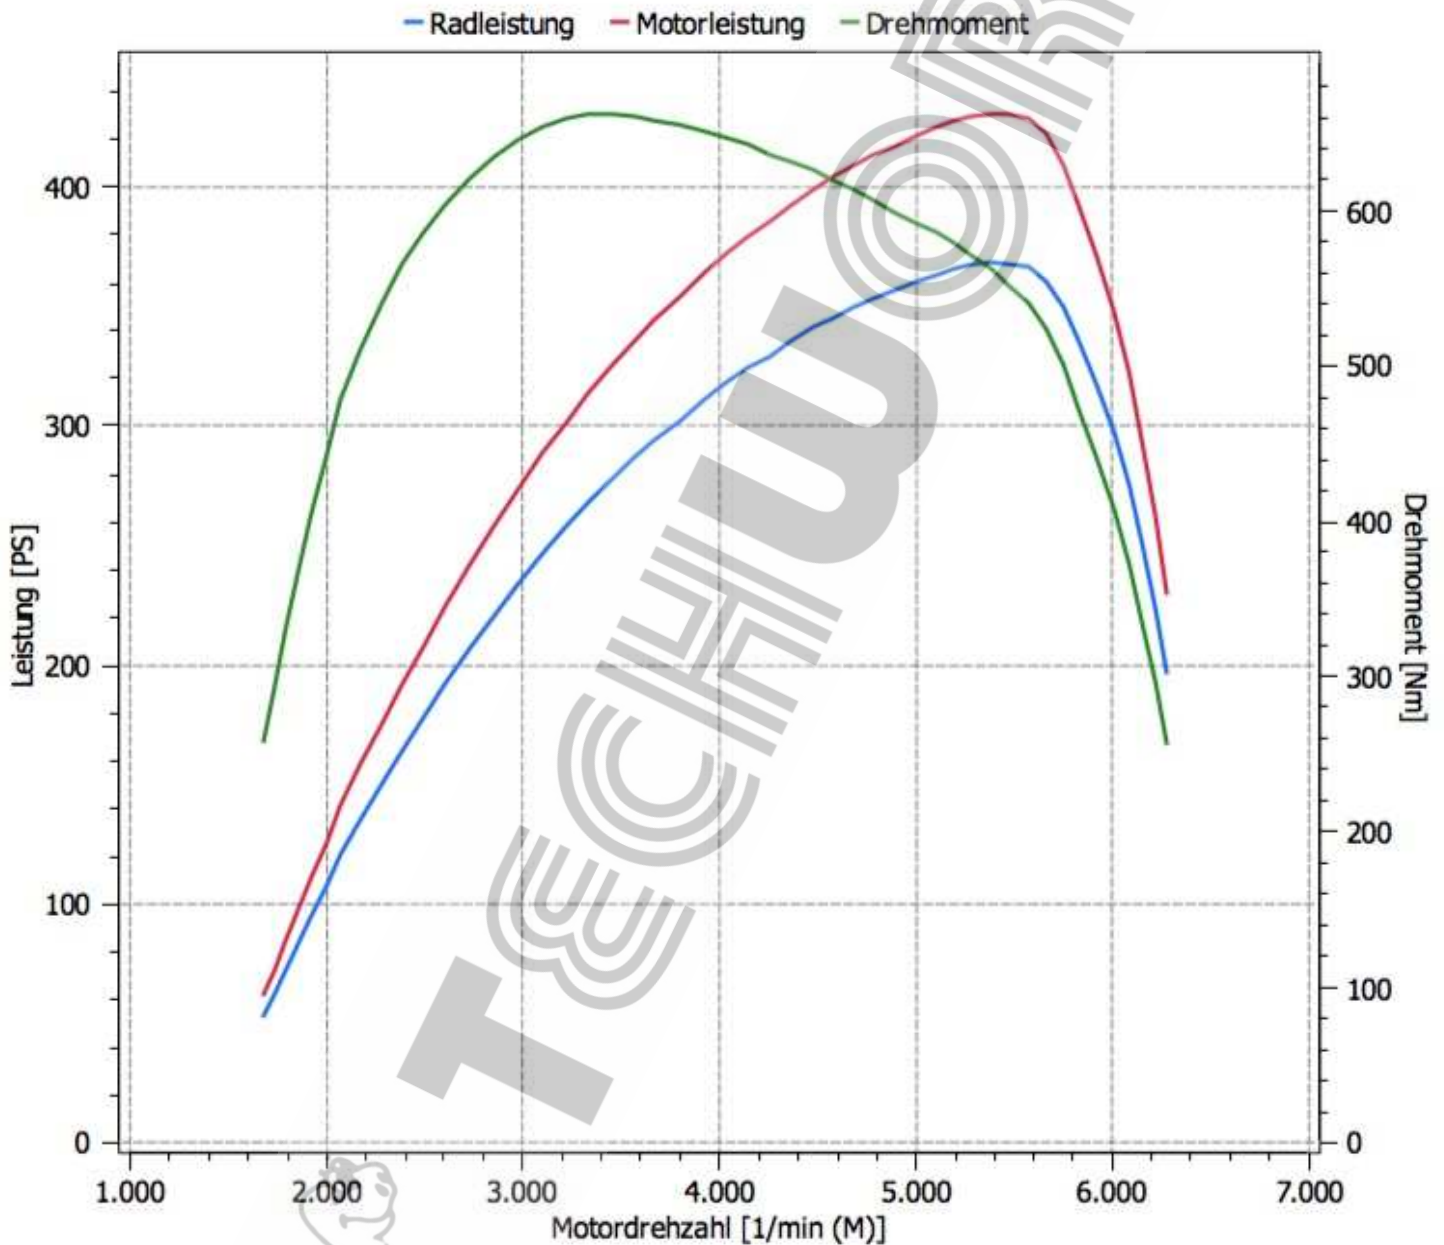

Marke und Modell: Kia Stinger 3,3 T-GDI 2017 Euro 6

Datum: 10.10.2017

Kennzeichen:

Info: 272KW/370PS/510Nm Serienleistung lt. Hersteller - 271KW/369PS/552Nm Serie gemessen

Prüfbericht / Leistungsmessung

Messergebnis nach EWG 80/1269

Normleistung: 316,8KW 430,8PS

Motorleistung: 330,4KW 449,3PS

Radleistung: 270,8KW 368,3PS

Maximale Leistung bei: 5382 1/min

Drehmoment: 662Nm

Maximales Drehmoment bei: 3450 1/min