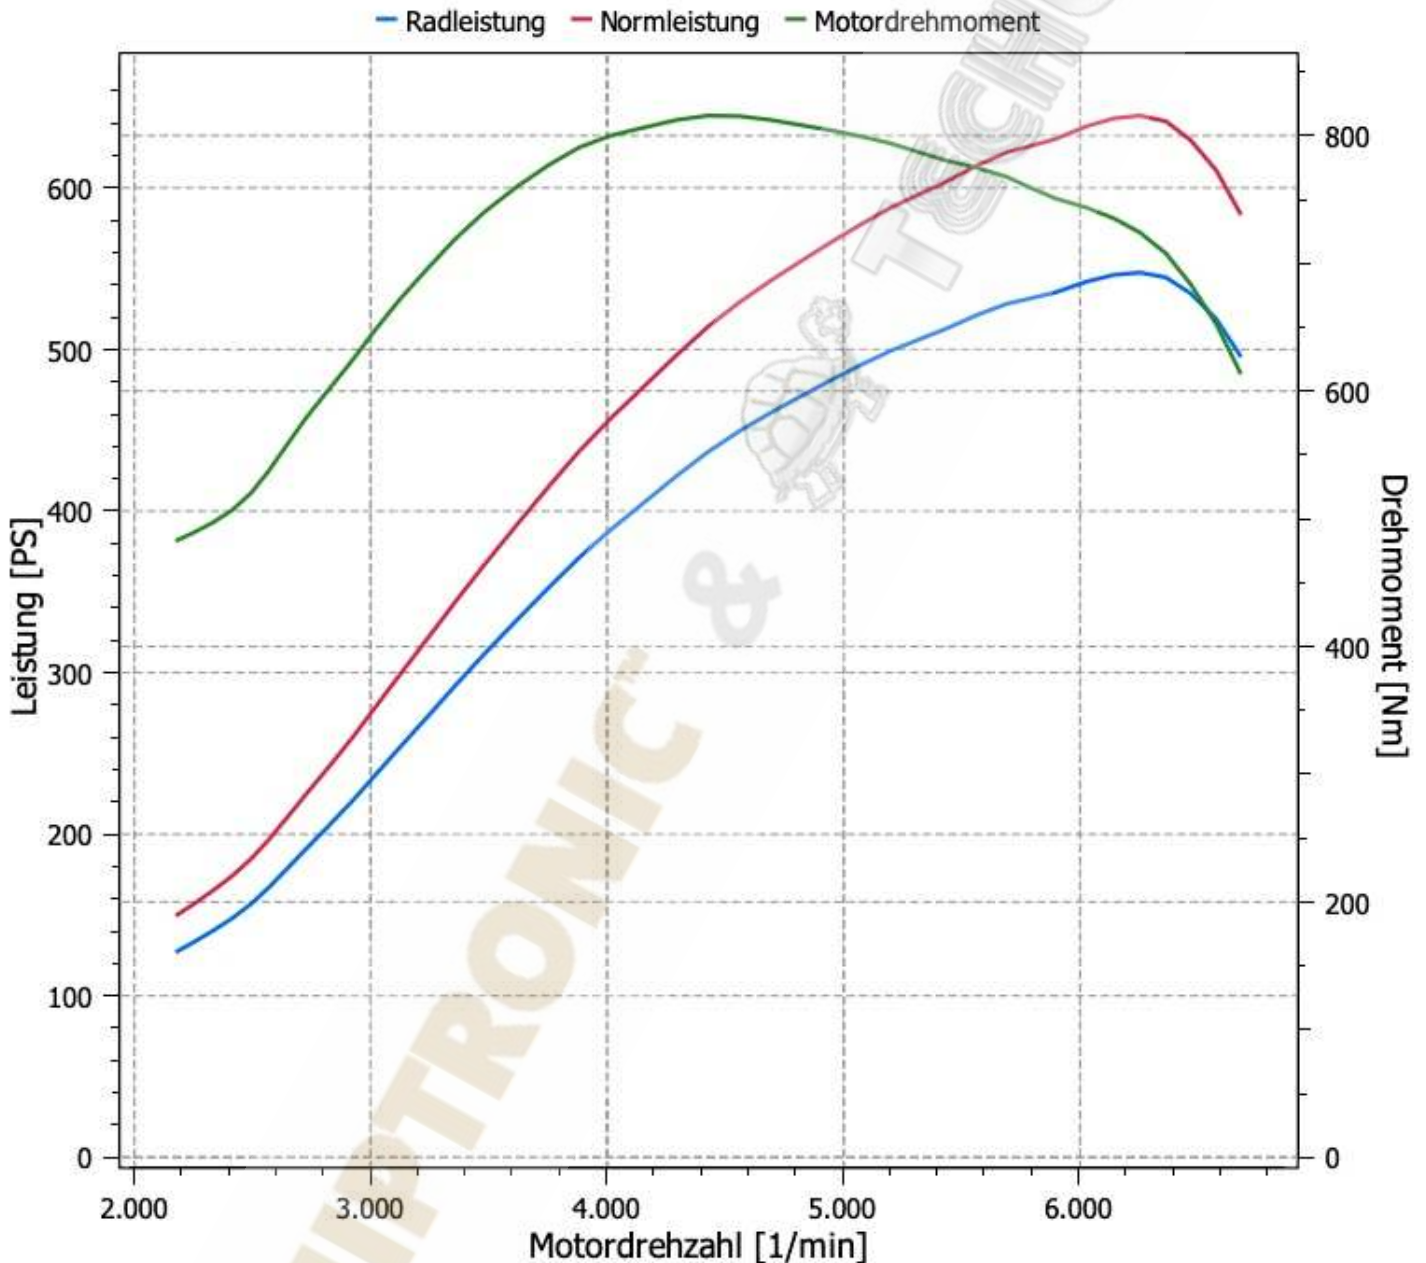

Marke und Modell: BMW M3 Competition (G80) 2021  
Kennzeichen:  
Info: 375KW/510PS/650Nm Serienleistung lt. Hersteller

Datum: 22.07.2021

## Prüfbericht / Leistungsmessung Tuning

### Messergebnis nach EWG 80/1269

**Normleistung: 474,2KW 644,9PS**

Maximale Leistung bei: 6254 1/min

**Drehmoment: 815Nm**

Maximales Drehmoment bei: 4424 1/min